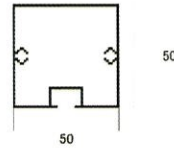

# アルミ内外装材 ルーバー

単位：mm

用途	外装材
アルミ合金種類(JIS)	A6063S
質別	T5
対応長さ	3,000~6,000

\* ルーバー用小口キャップ・アルミストリンガー(50×50mm)も取り揃えています。

品番:XUD-5001

品番:XUD-5018

品番:XUD-5006

品番:XUD-5005