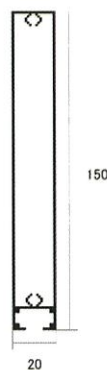

品番:XUD-5044