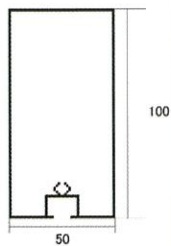

品番:XUD-5021