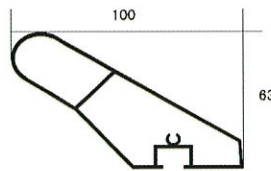

品番:XUD-5035