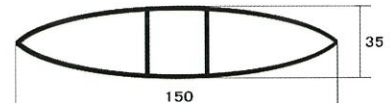

品番:XUD-5019

品番:XUD-0033

品番:XUD-0063

品番:XUD-5020

品番:XUD-5015

< その他取扱い汎用型 >

板材、アングル、丸・角パイプ、チャンネル等

各製品の規格・仕様は予告なく変更することがありますので、予めご了承下さい。