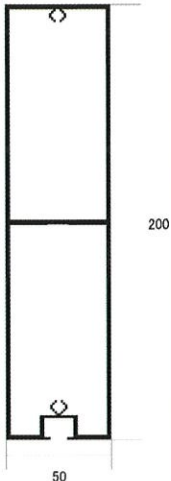

# アルミ内外装材 ルーバー

単位：mm

用途	外装材
アルミ合金種類(JIS)	A6063S
質別	T5
対応長さ	3,000~6,000

\* ルーバー用小口キャップ・アルミストリンガー(50×50mm)も取り揃えています。

品番:XUD-5001

品番:XUD-5018

品番:XUD-5006

品番:XUD-5005

品番:XUD-5019

品番:XUD-0033

品番:XUD-0063

品番:XUD-5020

品番:XUD-5015

< その他取扱い汎用型 >

板材、アングル、丸・角パイプ、チャンネル等

各製品の規格・仕様は予告なく変更することがありますので、予めご了承下さい。