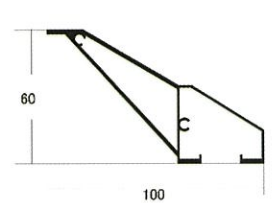

品番:XUD-5056