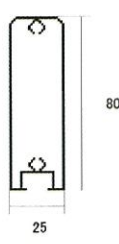

品番:XUD-5046