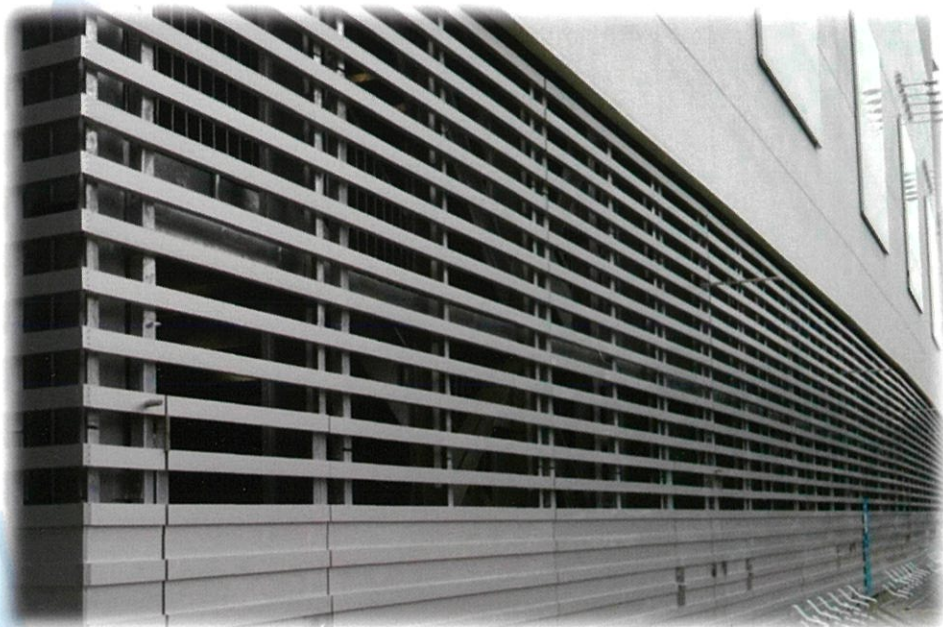

アルミ内外装材

多彩な空間創りに 優れた施工性・加工性・耐候性

ルーバー

XUD-5021

カラーバリエーション

* 現物の色はサンプルにてご確認下さい。

[電解着色]

UC

SC

SLC
(艶消し)

SL

BKC

BLC

BDC

WH

KC

入交コーポレーション株式会社