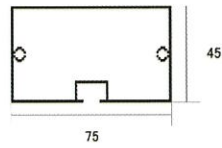

# アルミ内外装材 ルーバー

単位：mm

用途	外装材
アルミ合金種類(JIS)	A6063S
質別	T5
対応長さ	3,000~6,000

\* ルーバー用小口キャップ・アルミストリンガー(50×50mm)も取り揃えています。

品番:XUD-5001

品番:XUD-5018

品番:XUD-5006

品番:XUD-5005