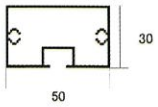

# アルミ内外装材 ルーバー

単位：mm

用途	外装材
アルミ合金種類(JIS)	A6063S
質別	T5
対応長さ	3,000~6,000

\* ルーバー用小口キャップ・アルミストリンガー(50×50mm)も取り揃えています。

品番:XUD-5001

品番:XUD-5018

品番:XUD-5006

品番:XUD-5005