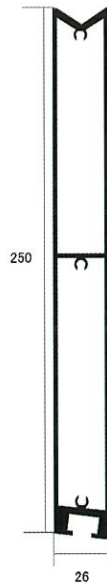

## ルーバー

小ロキャップ,廻り縁,ストリンガー

XUD-5005

XUD-5021

XUD-5019 , 0063

XUD-5005 . 5016 . 5018

### カラーバリエーション

\* 現物の色はサンプルにてご確認下さい。

[電解着色]

UC

SC

SLC  
(艶消し)

SL

BKC

# アルミ内外装材 ルーバー

単位：mm

用途	外装材
アルミ合金種類(JIS)	A6063S
質別	T5
対応長さ	3,000~6,000

\* ルーバー用小口キャップ・アルミストリンガー(50×50mm)も取り揃えています。

品番:XUD-5001

品番:XUD-5018

品番:XUD-5006

品番:XUD-5005

品番:XUD-5019

品番:XUD-0033

品番:XUD-0063

品番:XUD-5020

品番:XUD-5015

< その他取扱い汎用型 >

板材、アングル、丸・角パイプ、チャンネル等

各製品の規格・仕様は予告なく変更することがありますので、予めご了承下さい。