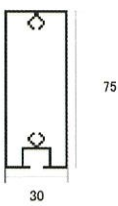

# アルミ内外装材 ルーバー

単位：mm

用途	外装材
アルミ合金種類(JIS)	A6063S
質別	T5
対応長さ	3,000~6,000

\* ルーバー用小口キャップ・アルミストリンガー(50×50mm)も取り揃えています。

品番:XUD-5001

品番:XUD-5018

品番:XUD-5006

品番:XUD-5005

品番:XUD-5034

品番:XUD-5046

品番:XUD-5044

品番:XUD-5035

品番:XUD-5056

品番:XUD-5016

品番:XUD-5021

品番:XUD-5040