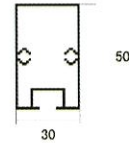

# アルミ内外装材 ルーバー

単位：mm

用途	外装材
アルミ合金種類(JIS)	A6063S
質別	T5
対応長さ	3,000~6,000

\* ルーバー用小口キャップ・アルミストリンガー(50×50mm)も取り揃えています。

品番:XUD-5001

品番:XUD-5018

品番:XUD-5006

品番:XUD-5005