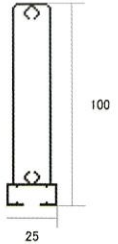

品番:XUD-5034