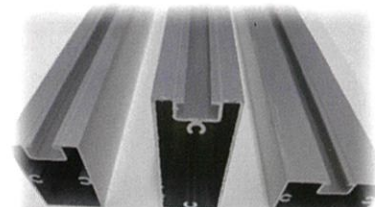

## ルーバー

小ロキャップ,廻り縁,ストリンガー

XUD-5005

XUD-5021

XUD-5019 , 0063

XUD-5005 . 5016 . 5018

### カラーバリエーション

\* 現物の色はサンプルにてご確認下さい。

[電解着色]

UC

SC

SLC  
(艶消し)

SL

BKC